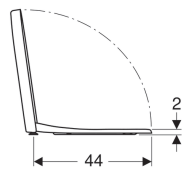

**Geberit iCon WC-Sitz**

Beispielbild

**Eigenschaften**

- WC-Deckel überlappend

**Technische Daten**

Werkstoff

Duroplast

Art.-Nr.	Farbe / Oberfläche	Quick-Release-Scharniere	Absenkautomatik	Befestigung	Scharnierwerkstoff
574120000	weiß	nein	nein	von oben	Edelstahl
574130000	weiß	nein	ja	von oben	Messing verchromt
500.670.01.1	weiß	ja	ja	von oben	Messing verchromt