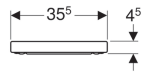

**Geberit iCon WC-Sitz**

Beispielbild

**Eigenschaften**

- WC-Deckel überlappend

**Technische Daten**

Werkstoff

Duroplast

Art.-Nr.	Farbe / Oberfläche	Quick-Release-Scharniere	Absenkautomatik	Befestigung	Scharnierwerkstoff
574120000	weiß	nein	nein	von oben	Edelstahl
574130000	weiß	nein	ja	von oben	Messing verchromt
500.670.01.1	weiß	ja	ja	von oben	Messing verchromt