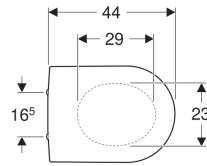

**Geberit iCon WC-Sitz**

Beispielbild

**Eigenschaften**

- WC-Deckel überlappend

**Technische Daten**

Werkstoff

Duroplast

Art.-Nr.	Farbe / Oberfläche	Quick-Release-Scharniere	Absenkautomatik	Befestigung	Scharnierwerkstoff
574120000	weiß	nein	nein	von oben	Edelstahl
574130000	weiß	nein	ja	von oben	Messing verchromt
500.670.01.1	weiß	ja	ja	von oben	Messing verchromt