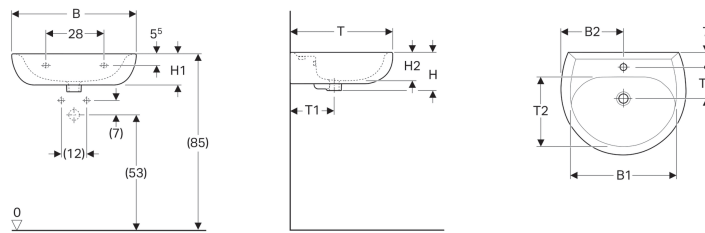

Geberit Renova Waschtisch

Beispielbild

- Großer Montagefreiraum im Befestigungsbereich

Eigenschaften

- Abgesenkte Hahnlochbank mit leichter Aufkantung wandseitig
- Ablaufoptimierte Beckeninnengestaltung

Technische Daten

Werkstoff

Sanitärkeramik

Art-Nr.	Farbe / Oberfläche	Hahnloch	Überlauf	B	B1	B2	H	H1	H2	T	T1	T2	T3
223055000	weiß	mittig	sichtbar	55 cm	46 cm	27.5 cm	18.5 cm	15.5 cm	15 cm	45 cm	21 cm	29 cm	14 cm
223055600	weiß / KeraTect	mittig	sichtbar	55 cm	46 cm	27.5 cm	18.5 cm	15.5 cm	15 cm	45 cm	21 cm	29 cm	14 cm
223057000	weiß	mittig	ohne	55 cm	46 cm	27.5 cm	18.5 cm	15.5 cm	15 cm	45 cm	21 cm	29 cm	14 cm
223057600	weiß / KeraTect	mittig	ohne	55 cm	46 cm	27.5 cm	18.5 cm	15.5 cm	15 cm	45 cm	21 cm	29 cm	14 cm
223058000	weiß	ohne	sichtbar	55 cm	46 cm	27.5 cm	18.5 cm	15.5 cm	15 cm	45 cm	21 cm	29 cm	14 cm
223058600	weiß / KeraTect	ohne	sichtbar	55 cm	46 cm	27.5 cm	18.5 cm	15.5 cm	15 cm	45 cm	21 cm	29 cm	14 cm
223056000	weiß	ohne	ohne	55 cm	46 cm	27.5 cm	18.5 cm	15.5 cm	15 cm	45 cm	21 cm	29 cm	14 cm
223056600	weiß / KeraTect	ohne	ohne	55 cm	46 cm	27.5 cm	18.5 cm	15.5 cm	15 cm	45 cm	21 cm	29 cm	14 cm
223060000	weiß	mittig	sichtbar	60 cm	49 cm	30 cm	19.5 cm	15 cm	13.5 cm	49 cm	21 cm	32 cm	14 cm
223060600	weiß / KeraTect	mittig	sichtbar	60 cm	49 cm	30 cm	19.5 cm	15 cm	13.5 cm	49 cm	21 cm	32 cm	14 cm
223060080	bahamabeige	mittig	sichtbar	60 cm	49 cm	30 cm	19.5 cm	15 cm	13.5 cm	49 cm	21 cm	32 cm	14 cm
223060010	manhattan	mittig	sichtbar	60 cm	49 cm	30 cm	19.5 cm	15 cm	13.5 cm	49 cm	21 cm	32 cm	14 cm
223060068	pergamon	mittig	sichtbar	60 cm	49 cm	30 cm	19.5 cm	15 cm	13.5 cm	49 cm	21 cm	32 cm	14 cm
223062000	weiß	mittig	ohne	60 cm	49 cm	30 cm	19.5 cm	15 cm	13.5 cm	49 cm	21 cm	32 cm	14 cm
223062600	weiß / KeraTect	mittig	ohne	60 cm	49 cm	30 cm	19.5 cm	15 cm	13.5 cm	49 cm	21 cm	32 cm	14 cm
223063000	weiß	ohne	sichtbar	60 cm	49 cm	30 cm	19.5 cm	15 cm	13.5 cm	49 cm	21 cm	32 cm	14 cm