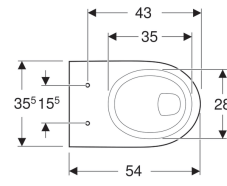

**Geberit Renova Wand-WC Flachspüler**

Beispielbild

**Verwendungszwecke**

- Für UP-Spülkästen
- Für Druckspüler

**Eigenschaften**

- Wandhängend
- Flachspül-WC
- Mit Spülrand
- Typ 1, Vollmenge 6 l, nach EN 997

- Erhöhte Keramikoberkante 41 cm bei Standardbefestigungshöhe
- Bodenfreiheit 7 cm

**Technische Daten**

Werkstoff | Sanitärkeramik

**Zusätzlich zu bestellen**

- WC-Sitz

Art.-Nr.	Farbe / Oberfläche	B	H	T
203140000	weiß	35.5 cm	34 cm	54 cm
203140600	weiß / KeraTect	35.5 cm	34 cm	54 cm