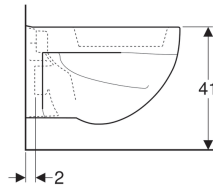

**Geberit Renova Wand-WC Flachspüler**

Beispielbild

**Verwendungszwecke**

- Für UP-Spülkästen
- Für Druckspüler

**Eigenschaften**

- Wandhängend
- Flachspül-WC
- Mit Spülrand
- Typ 1, Vollmenge 6 l, nach EN 997

- Erhöhte Keramikoberkante 41 cm bei Standardbefestigungshöhe
- Bodenfreiheit 7 cm

**Technische Daten**

Werkstoff | Sanitärkeramik

**Zusätzlich zu bestellen**

- WC-Sitz

Art.-Nr.	Farbe / Oberfläche	B	H	T
203140000	weiß	35.5 cm	34 cm	54 cm
203140600	weiß / KeraTect	35.5 cm	34 cm	54 cm