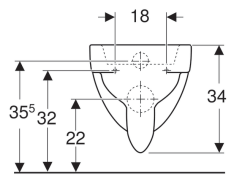

**Geberit Renova Wand-WC Flachspüler**

Beispielbild

**Verwendungszwecke**

- Für UP-Spülkästen
- Für Druckspüler

**Eigenschaften**

- Wandhängend
- Flachspül-WC
- Mit Spülrand
- Typ 1, Vollmenge 6 l, nach EN 997

- Erhöhte Keramikoberkante 41 cm bei Standardbefestigungshöhe
- Bodenfreiheit 7 cm

**Technische Daten**

Werkstoff | Sanitärkeramik

**Zusätzlich zu bestellen**

- WC-Sitz

Art.-Nr.	Farbe / Oberfläche	B	H	T
203140000	weiß	35.5 cm	34 cm	54 cm
203140600	weiß / KeraTect	35.5 cm	34 cm	54 cm