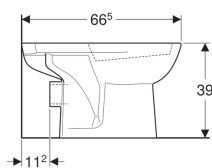

Geberit Renova Stand-WC für AP-Spülkasten aufgesetzt, Tiefspüler, Abgang horizontal

Beispielbild

Verwendungszwecke

- Für aufgesetzte AP-Spülkasten

Eigenschaften

- Bodenstehend
- Tiefspül-WC
- Mit Spülrand
- Abgang horizontal

- Typ 1, Vollmenge 6 l, nach EN 997

Technische Daten

Werkstoff | Sanitärkeramik

Zusätzlich zu bestellen

- Spülkasten
- WC-Sitz
- Befestigungsmaterial

Art.-Nr.	Farbe / Oberfläche	B	H	T
203820000	weiß	35.7 cm	39 cm	66.5 cm
203820600	weiß / KeraTect	35.7 cm	39 cm	66.5 cm