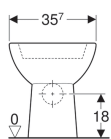

Geberit Renova Stand-WC für AP-Spülkasten aufgesetzt, Tiefspüler, Abgang horizontal

Beispielbild

Verwendungszwecke

- Für aufgesetzte AP-Spülkasten

Eigenschaften

- Bodenstehend
- Tiefspül-WC
- Mit Spülrand
- Abgang horizontal

- Typ 1, Vollmenge 6 l, nach EN 997

Technische Daten

Werkstoff | Sanitärkeramik

Zusätzlich zu bestellen

- Spülkasten
- WC-Sitz
- Befestigungsmaterial

Art.-Nr.	Farbe / Oberfläche	B	H	T
203820000	weiß	35.7 cm	39 cm	66.5 cm
203820600	weiß / KeraTect	35.7 cm	39 cm	66.5 cm