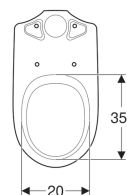

Geberit Renova Stand-WC für AP-Spülkasten aufgesetzt, Tiefspüler, Abgang horizontal

Beispielbild

Verwendungszwecke

- Für aufgesetzte AP-Spülkasten

Eigenschaften

- Bodenstehend
- Tiefspül-WC
- Mit Spülrand
- Abgang horizontal

- Typ 1, Vollmenge 6 l, nach EN 997

Technische Daten

Werkstoff | Sanitärkeramik

Zusätzlich zu bestellen

- Spülkasten
- WC-Sitz
- Befestigungsmaterial

Art.-Nr.	Farbe / Oberfläche	B	H	T
203820000	weiß	35.7 cm	39 cm	66.5 cm
203820600	weiß / KeraTect	35.7 cm	39 cm	66.5 cm