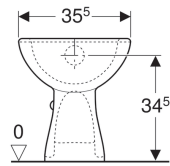

**Geberit Renova Stand-WC Flachspüler, Abgang vertikal**

Beispielbild

**Verwendungszwecke**

- Für AP- und UP-Spülkästen
- Für UP-Druckspüler

**Eigenschaften**

- Bodenstehend
- Frei stehend
- Flachspül-WC
- Mit Spülrand

- Typ 1, Vollmenge 6 l, nach EN 997
- Abgang vertikal

**Technische Daten**

Werkstoff | Sanitärkeramik

**Zusätzlich zu bestellen**

- WC-Sitz
- Befestigungsmaterial

Art.-Nr.	Farbe / Oberfläche	B	H	T
201011000	weiß	35.5 cm	39 cm	46 cm
201011600	weiß / KeraTect	35.5 cm	39 cm	46 cm