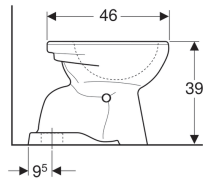

**Geberit Renova Stand-WC Flachspüler, Abgang vertikal**

Beispielbild

**Verwendungszwecke**

- Für AP- und UP-Spülkästen
- Für UP-Druckspüler

**Eigenschaften**

- Bodenstehend
- Frei stehend
- Flachspül-WC
- Mit Spülrand

- Typ 1, Vollmenge 6 l, nach EN 997
- Abgang vertikal

**Technische Daten**

Werkstoff | Sanitärkeramik

**Zusätzlich zu bestellen**

- WC-Sitz
- Befestigungsmaterial

Art.-Nr.	Farbe / Oberfläche	B	H	T
201011000	weiß	35.5 cm	39 cm	46 cm
201011600	weiß / KeraTect	35.5 cm	39 cm	46 cm