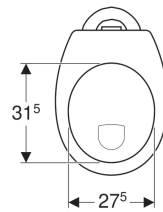

**Geberit Renova Stand-WC Flachspüler, Abgang vertikal**

Beispielbild

**Verwendungszwecke**

- Für AP- und UP-Spülkästen
- Für UP-Druckspüler

**Eigenschaften**

- Bodenstehend
- Frei stehend
- Flachspül-WC
- Mit Spülrand

- Typ 1, Vollmenge 6 l, nach EN 997
- Abgang vertikal

**Technische Daten**

Werkstoff | Sanitärkeramik

**Zusätzlich zu bestellen**

- WC-Sitz
- Befestigungsmaterial

Art.-Nr.	Farbe / Oberfläche	B	H	T
201011000	weiß	35.5 cm	39 cm	46 cm
201011600	weiß / KeraTect	35.5 cm	39 cm	46 cm