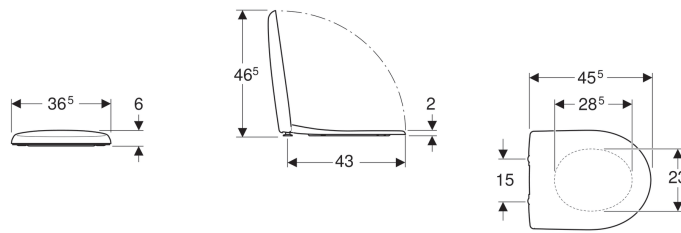

Geberit Renova WC-Sitz, Befestigung von unten

Beispielbild

Eigenschaften

- WC-Deckel überlappend

Zusätzlich zu bestellen

- Geberit Renova Montageschlüssel für WC-Sitze, Befestigung von unten

Technische Daten

Werkstoff | Duroplast

Art-Nr.	Farbe / Oberfläche	Absenkaumatik	Befestigung	Scharnierwerkstoff
573010000	weiß	nein	von unten	Edelstahl
573010010	manhattan	nein	von unten	Edelstahl
573010068	pergamon	nein	von unten	Edelstahl
573010080	bahamabeige	nein	von unten	Edelstahl