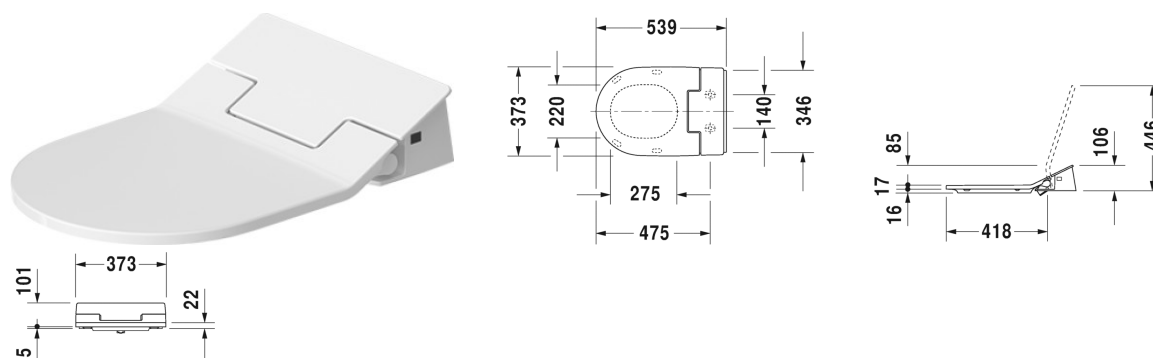

SensoWash® Slim Dusch-WC-Sitz für ME by Starck, Starck 2, Starck 3 und Darling New* # 611000002304300

| < 373 mm > |

SensoWash® Slim Dusch-WC-Sitz für ME by Starck, Starck 2, Starck 3 und Darling New*	Größe	Gewicht	Bestellnummer
Gesäß-, Lady und Komfortdusche, mit Absenkautomatik, Nachtlicht, inklusive Fernbedienung, Sperrfunktion über Fernbedienung, selbstreinigender Duschstab, Ein / Aus-Schalter, mit verdeckten Anschlüssen, Automatische Entleerung bei längerem Nichtgebrauch			
Farben			
00 Weiss			
Variante			
220-240V 50/60Hz, Absicherung nach EN 1717 integriert, Entkalkungsfunktion und -tabletten inklusive, Wassertemperatur sowie Duschstabposition und Duschstrahlintensität individuell einstellbar, Sitzgarnitur mit einem Handgriff abnehmbar	373 x 539 mm	5,500 Kilogramm	611000002304300
Infobox			
Bei einer Wasserhärte $\geq 2,4$ mmol/l ($\geq 14^\circ$ dH bzw. 24° fH) Wasserenthärtungsanlage installieren.			
Passende Produkte			
Wand-WC für SensoWash® Tiefspüler, nur in Verbindung mit SensoWash, inklusive Anschlusskomponenten für SensoWash mit verdeckten Anschlüssen, Durafix inklusive, UWL Klasse 1, 370 x 625 mm	370 x 625 mm		254459
Wand-WC für SensoWash® Tiefspüler, nur in Verbindung mit SensoWash, inklusive Anschlusskomponenten für SensoWash mit verdeckten Anschlüssen, Durafix inklusive, UWL Klasse 1, 370 x 620 mm	370 x 620 mm		222659
Wand-WC für SensoWash® Tiefspüler, nur in Verbindung mit SensoWash, inklusive Anschlusskomponenten für SensoWash mit verdeckten Anschlüssen, Durafix inklusive, UWL Klasse 1, 375 x 620 mm	375 x 620 mm		253359