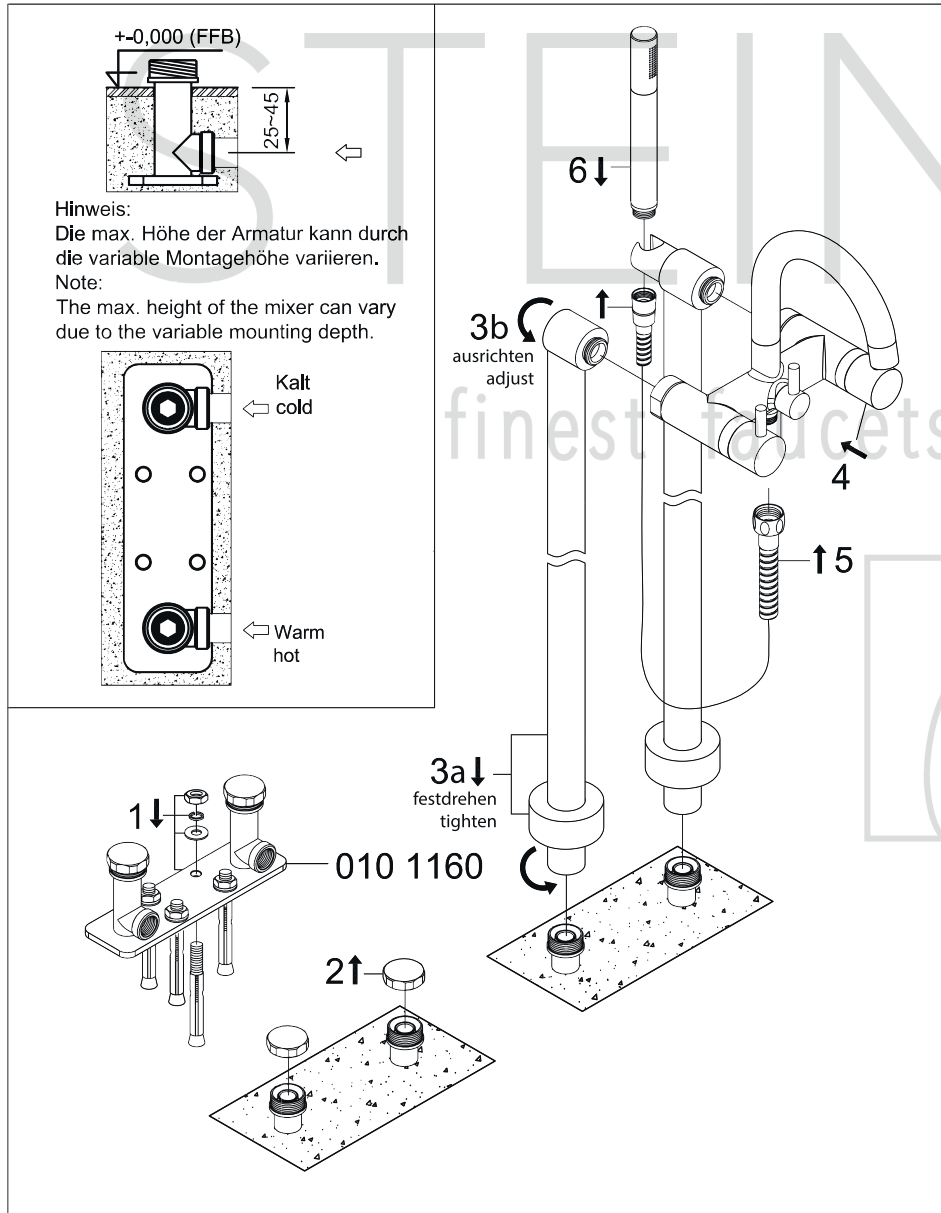

STEINBERG

Freistehende Wanne/Brause-Armatur

Art.Nr.100 1162/010 1160

Installation

Technische Zeichnung