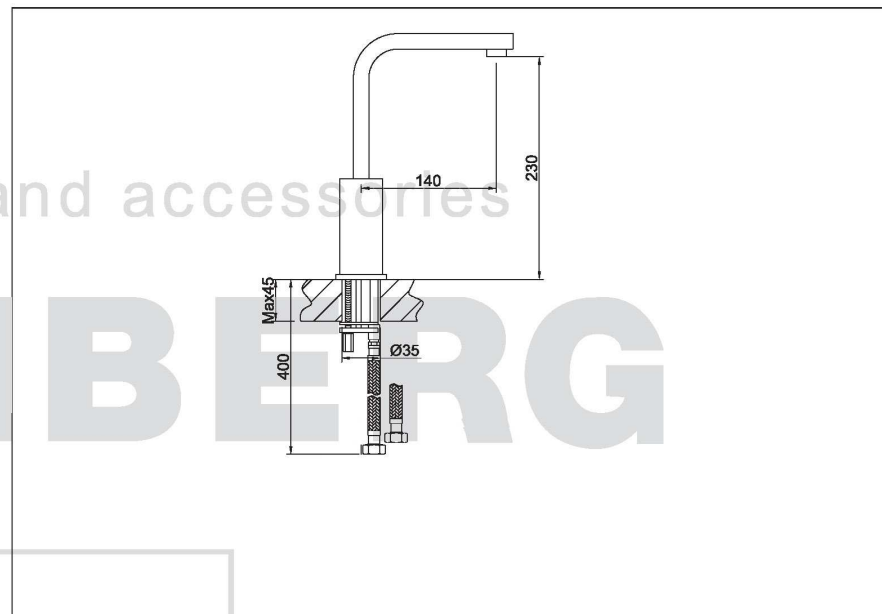

# Waschtisch-Einhebelmischbatterie

Art.Nr. 120 1510

## Technische Zeichnung