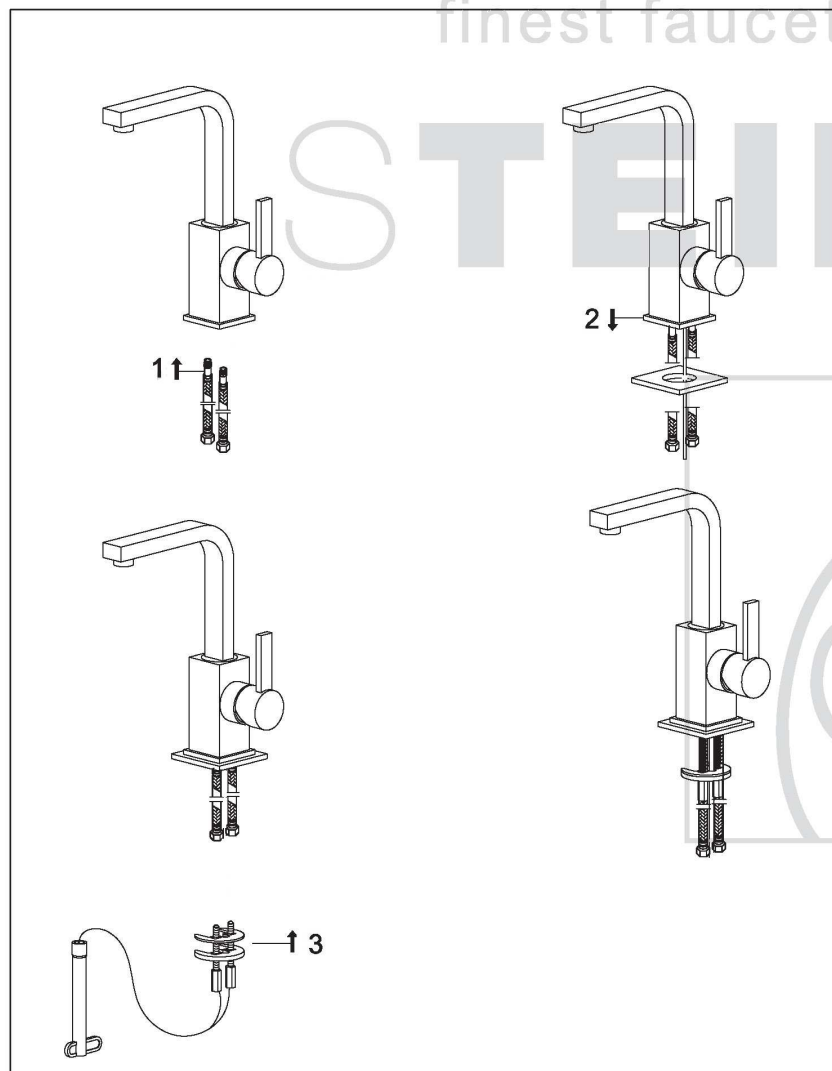

# Waschtisch-Einhebelmischbatterie

Art.Nr. 120 1510

## Technische Zeichnung

## Explosionszeichnung