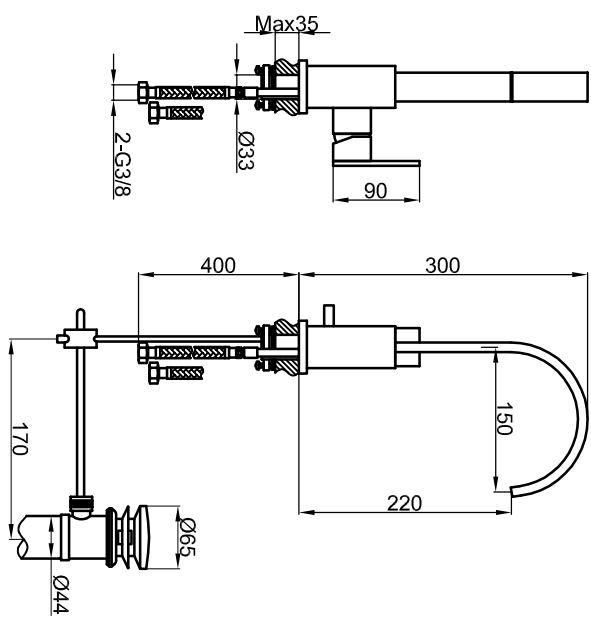

STEINBERG

Waschtisch-Einhebelmischbatterie

Art.Nr. 135 1501

Installation

Technische Zeichnung

Explosionszeichnung