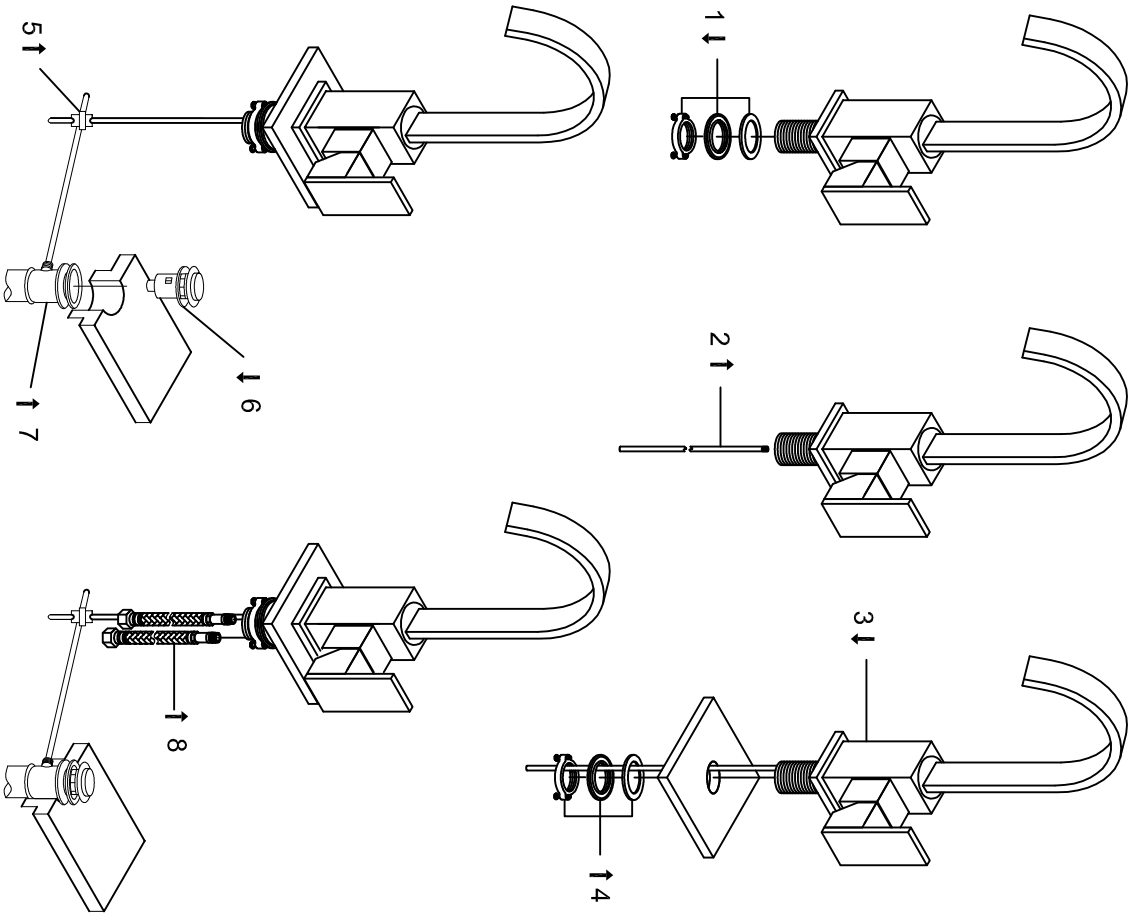

STEINBERG

Waschtisch-Einhebelmischbatterie

Art.Nr. 135 1501

Installation

Technische Zeichnung

Explosionszeichnung