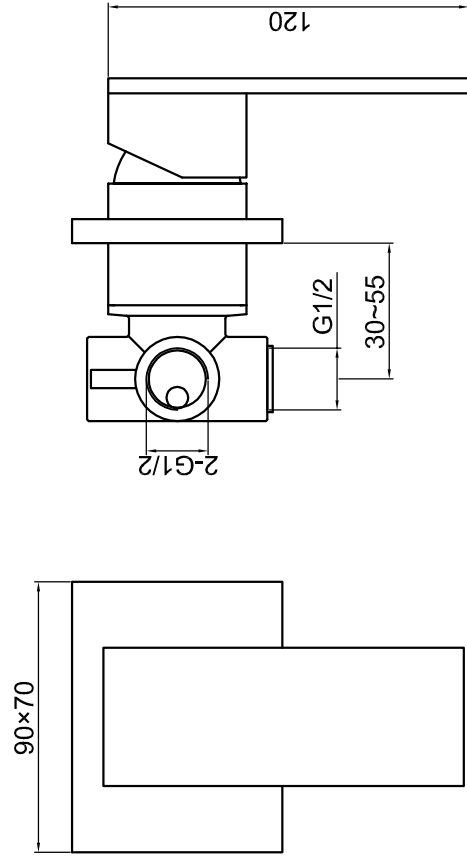

STEINBERG

Brause-Einheilmischbatterie

Art.Nr. 160 2250

Installation

Technischezeichnung

Explosionszeichnung