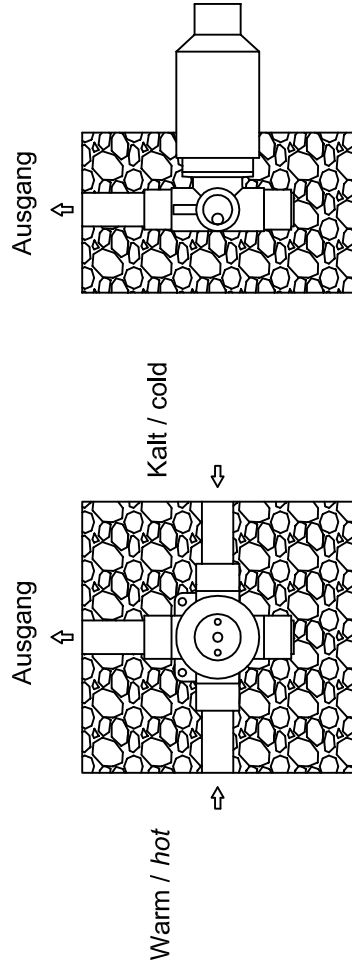

STEINBERG

Brause-Einheilmischbatterie

Art.Nr. 160 2250

Installation

Technischezeichnung

Explosionszeichnung