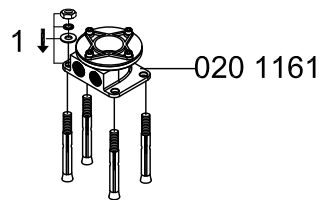

STEINBERG

Freistehende Wanne/Brause-Armatur

Art.Nr.170 1162/020 1161

Installation

Hinweis:
Die max. Höhe der Armatur kann durch die variable Montagehöhe variieren.
Note:
The max. height of the mixer can vary due to the variable mounting depth.

Technische Zeichnung