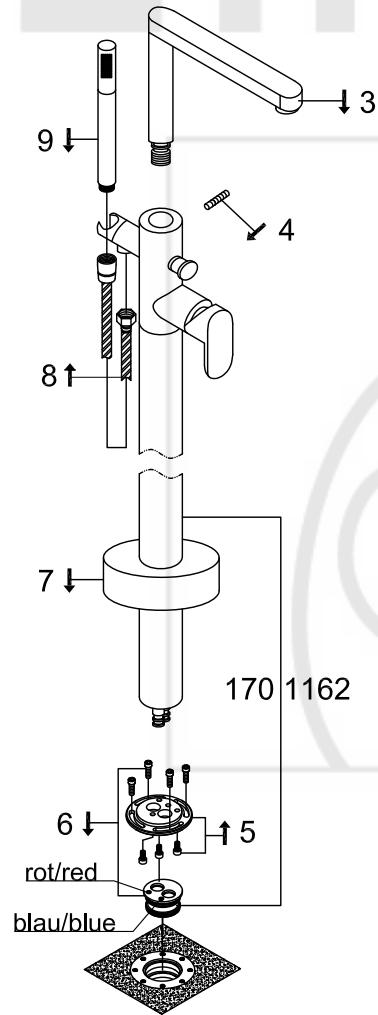

STEINBERG

Freistehende Wanne/Brause-Armatur

Art.Nr.170 1162/020 1161

Installation

Hinweis:
Die max. Höhe der Armatur kann durch die variable Montagehöhe variieren.
Note:
The max. height of the mixer can vary due to the variable mounting depth.

Technische Zeichnung