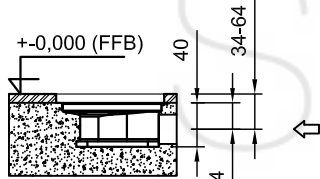

STEINBERG

Freistehende Wanne/Brause-Armatur

Art.Nr.170 1162/020 1161

Installation

Hinweis:
Die max. Höhe der Armatur kann durch die variable Montagehöhe variieren.
Note:
The max. height of the mixer can vary due to the variable mounting depth.

Technische Zeichnung