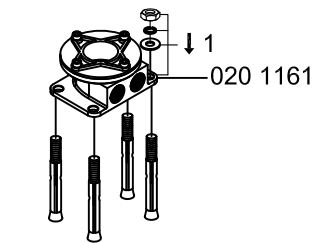

STEINBERG

Freistehende Wanne/Brause-Armatur

Art Nr.230 1163/020 1161

Installation

Hinweis:  
Die max. Höhe der Armatur kann durch die variable Montagehöhe variieren.  
Note:  
The max. height of the mixer can vary due to the variable mounting depth.

Technische Zeichnung