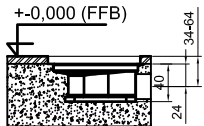

STEINBERG

Freistehende Wanne/Brause-Armatur

Art Nr.230 1163/020 1161

Installation

Hinweis:  
Die max. Höhe der Armatur kann durch die variable Montagehöhe variieren.  
Note:  
The max. height of the mixer can vary due to the variable mounting depth.

Technische Zeichnung