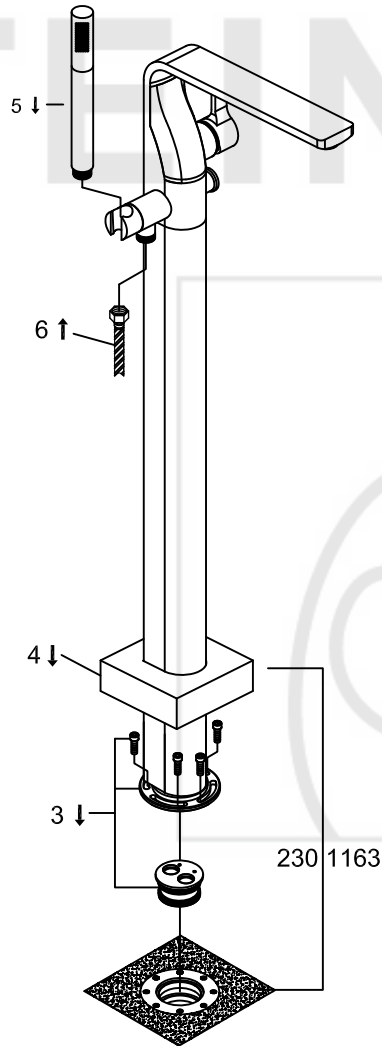

STEINBERG

Freistehende Wanne/Brause-Armatur

Art Nr.230 1163/020 1161

Installation

Hinweis:  
Die max. Höhe der Armatur kann durch die variable Montagehöhe variieren.  
Note:  
The max. height of the mixer can vary due to the variable mounting depth.

Technische Zeichnung