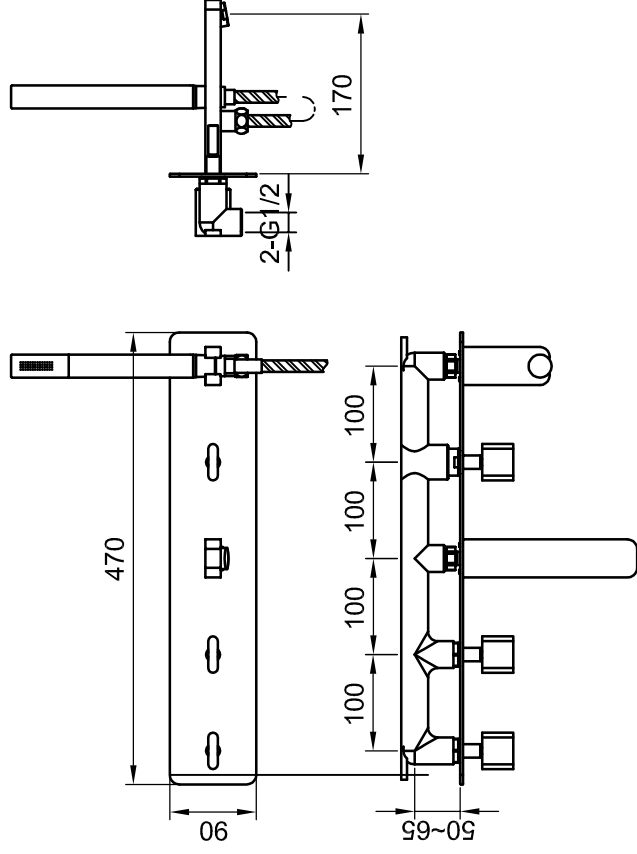

STEINBERG

5-Loch Wanne/Brause-Wandarmatur

Art.Nr 230 2692

### Installation

Hot water Cold water

### Technische Zeichnung

### Explosionszeichnung