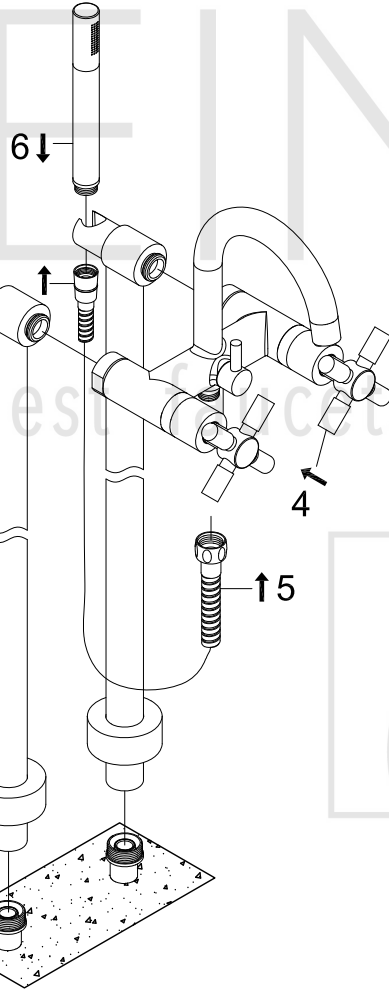

STEINBERG

Freistehende Wanne/Brause-Armatur

Art.Nr.250 1162/010 1160

Installation

Hinweis:
Die max. Höhe der Armatur kann durch
die variable Montagehöhe variieren.
Note:
The max. height of the mixer can vary
due to the variable mounting depth.

Technische Zeichnung