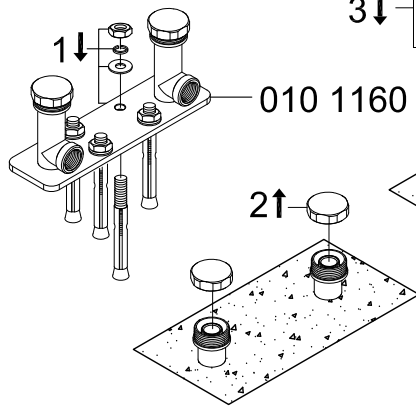

STEINBERG

Freistehende Wanne/Brause-Armatur

Art.Nr.250 1162/010 1160

Installation

Hinweis:
Die max. Höhe der Armatur kann durch
die variable Montagehöhe variieren.
Note:
The max. height of the mixer can vary
due to the variable mounting depth.

Technische Zeichnung